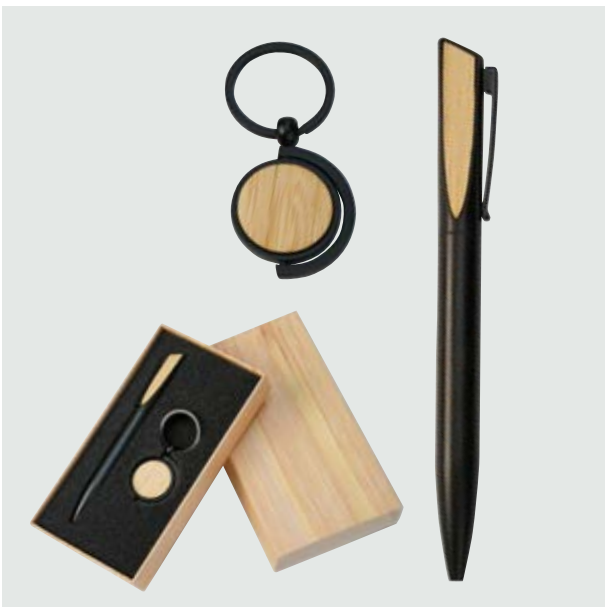

# BOLÍGRAFOS

bolígrafos premium

**BOL 501 Set Bolígrafos Basquiat**

**Material:** Metal

**Medida:** 13.7 x 1.2. cm

- Juego de bolígrafo y roller ball.
- Incluye caja de presentación.

**BOL 502 Set Bolígrafos Klee**

**Material:** Metal

**Medida:** 13.7 x 1 cm.

- Juego de bolígrafo y roller ball.
- Detalle de curpiel en tapas.
- Incluye caja de presentación.

## BOL 503 Set Bolígrafos Lennon

**Material:** Metal

**Medida:** 13.7 x 0.8 cm

- Juego de bolígrafo y roller ball.
- Incluye caja de presentación.

### BOL 505 Set Bolígrafo Pissarro

**Material:** Metal con terminado en lámina de bamboo  
**Medida:** Bolígrafo: 14 x 1.2 cm. Llavero: 7.5 x 3 cm diámetro

- Juego de bolígrafo y llavero con aplicaciones de lámina de bamboo.
- Incluye caja de presentación con acabado bamboo.